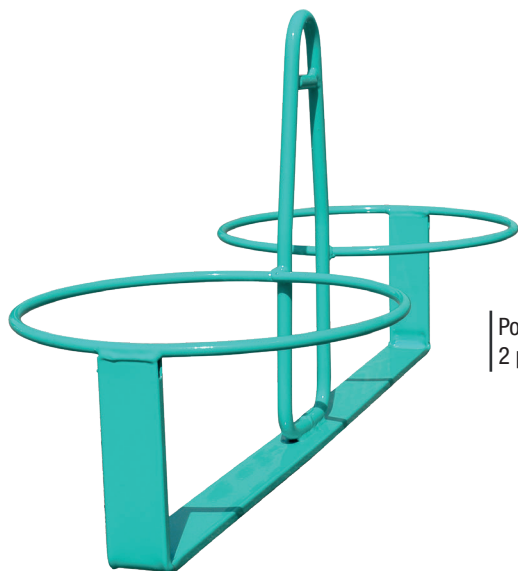

Pour tous les élévateurs

Porte-seaux (sans seaux)  
2 places

Porte-seaux (sans seaux)  
4 places

		PORTE-SEAUX 2 PLACES	PORTE-SEAUX 4 PLACES
Longueur	mm	810	820
Largeur	mm	340	820
Hauteur	mm	450	450
Poids	kg	4	8
Capacité maxi.	kg	70	150
Diamètre extérieur / intérieur	cm	34/32	34/32
Référence		03100901	03100900