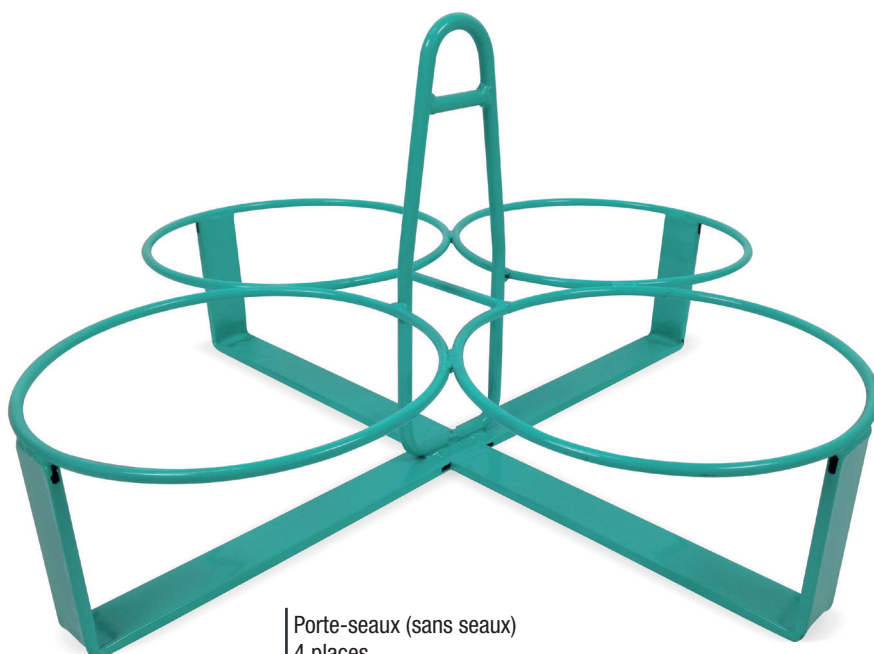

Pour tous les élévateurs

Porte-seaux (sans seaux)  
2 places

Porte-seaux (sans seaux)  
4 places

		PORTE-SEAUX 2 PLACES	PORTE-SEAUX 4 PLACES
Longueur	mm	810	820
Largeur	mm	340	820
Hauteur	mm	450	450
Poids	kg	4	8
Capacité maxi.	kg	70	150
Diamètre extérieur / intérieur	cm	34/32	34/32
Référence		03100901	03100900