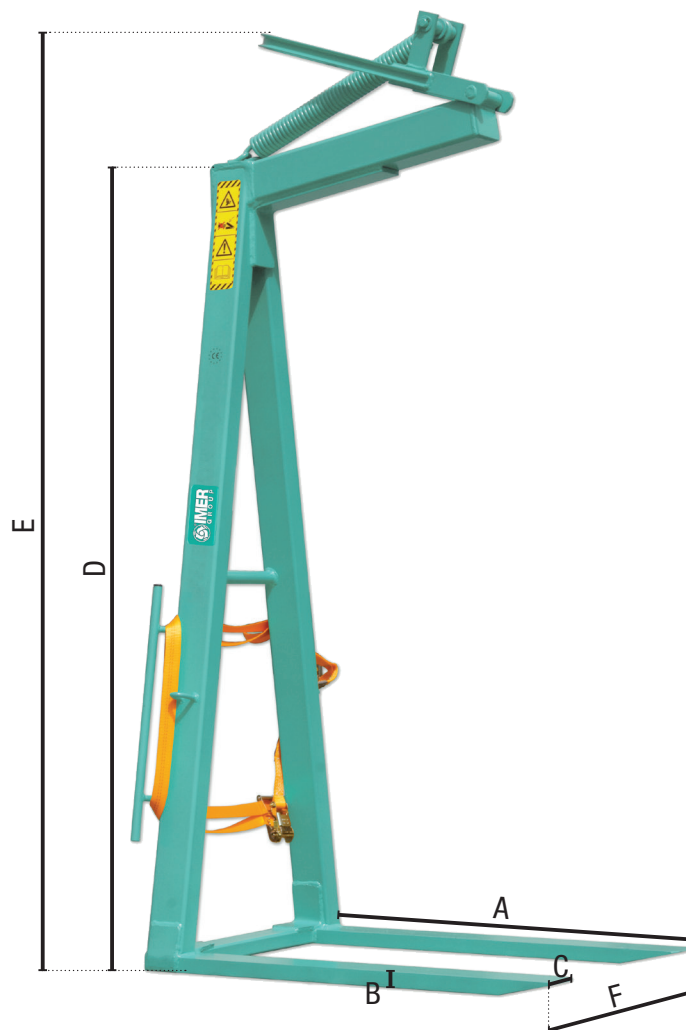

FOURCHES
FIXES

POUR PALETTES
EUROPE

APPLICATIONS

- Modèle léger
- Idéal pour les grues avec une capacité de chargement limitée

		MBL-A15H	MBL-A20H
Capacité maxi	kg	1 500	2 000
A	mm	1 000	1 000
B	mm	30	35
C	mm	90	100
D	mm	1 750	1 750
E	mm	2 200	2 200
F	mm	700	700
Poids	kg	120	145
Référence (070303)		MBLA015	MBLA020