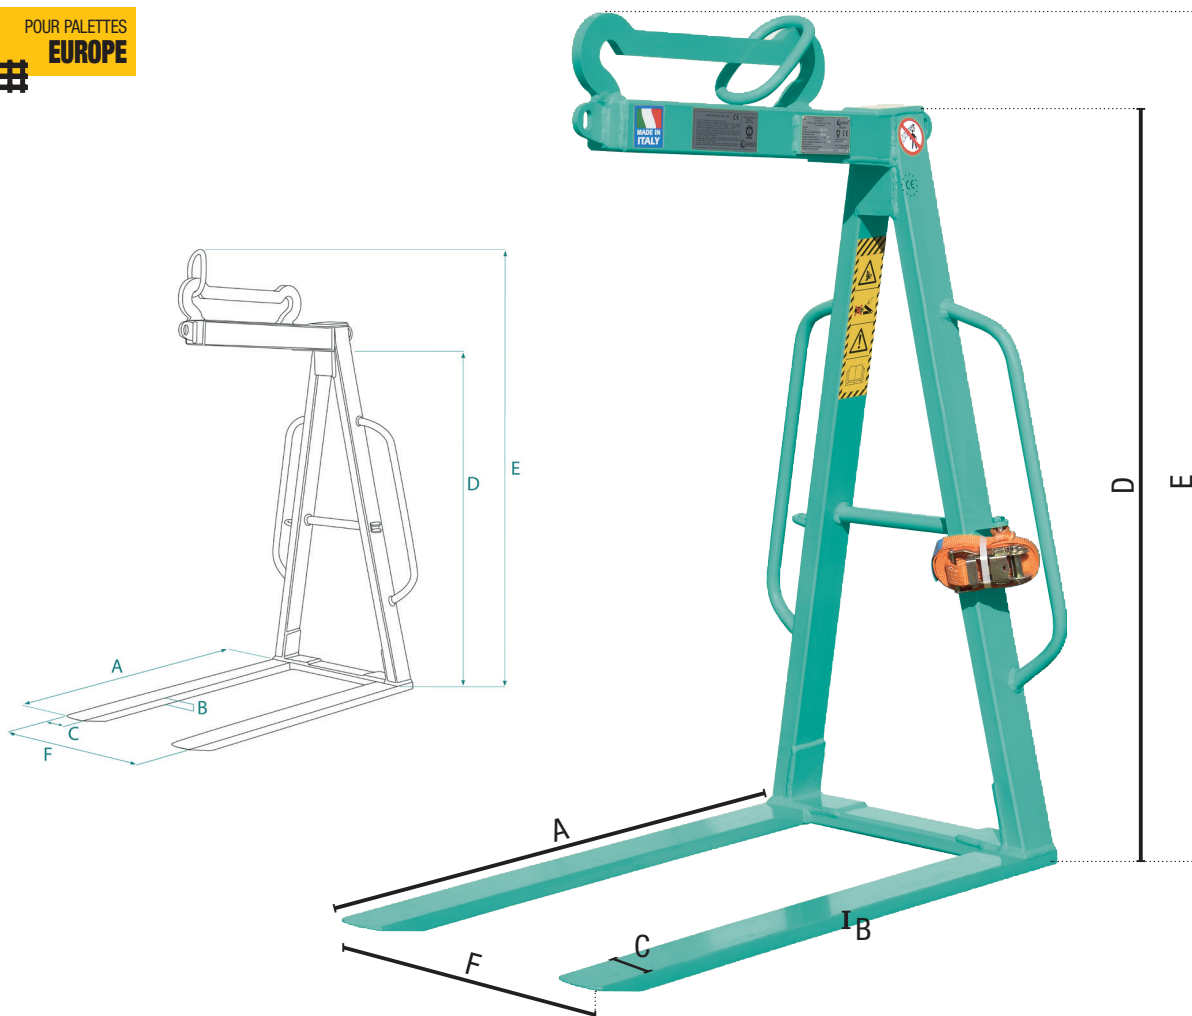

FOURCHES  
**FIXES**

POUR PALETTES  
**EUROPE**

## APPLICATIONS

Modèle léger

Idéal pour les grues avec une capacité de chargement limitée

		MBL-R15H	MBL-R20H
Capacité maxi	kg	1 500	2 000
A	mm	1 000	1 000
B	mm	30	35
C	mm	90	100
D	mm	1 750	1 750
E	mm	2 260	2 260
F	mm	700	700
Poids	kg	120	135
Référence (070304)		MBLR015	MBLR020