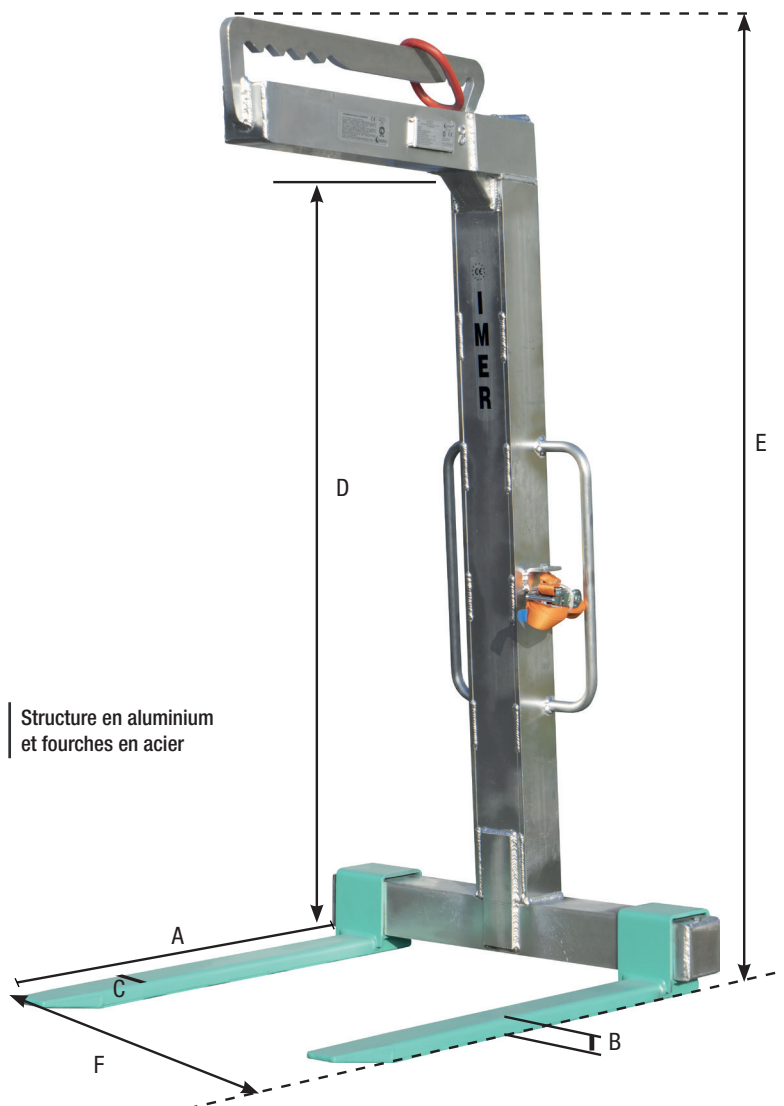

SUPER LÉGER
80 KG

POUR PALETTES
EUROPE

Structure en aluminium
et fourches en acier

APPLICATIONS

Modèle léger

Idéal pour les grues avec une capacité de chargement limitée

		MBR-10ALU
Capacité maxi	kg	1 000
A	mm	1 000
B	mm	35
C	mm	100
D	mm	1 630
E	mm	2 150
F	mm	400 - 900
Poids	kg	80
Référence (070305)		MBR010A