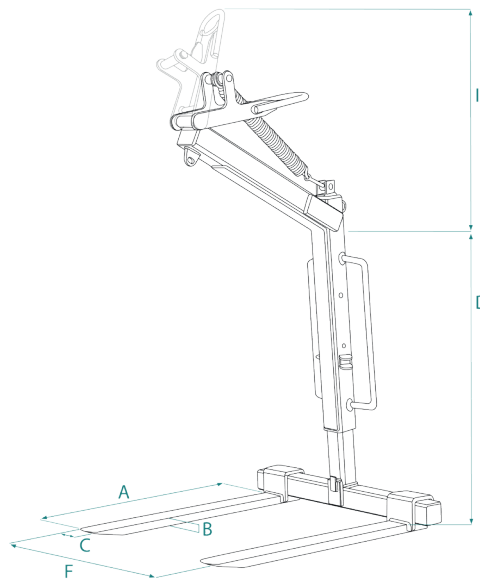

FOURCHES
RÉGLABLE

POUR PALETTES
EUROPE

COMPACT

* Attention : la protection intégrale par chaîne ne peut pas être montée ultérieurement

		MBRA-15*	MBRA-20*
Capacité maxi	kg	1 500	2 000
A	mm	1 000	1 000
B	mm	30	35
C	mm	90	100
D	mm	1 000 - 1 450	1 200 - 1 800
E	mm	600	600
F	mm	350 - 1 000	350 - 1 000
Poids	kg	155	170
Référence (070301)		MBRA015	MBRA020

*Attention : la protection intégrale par chaîne ne peut pas être montée ultérieurement