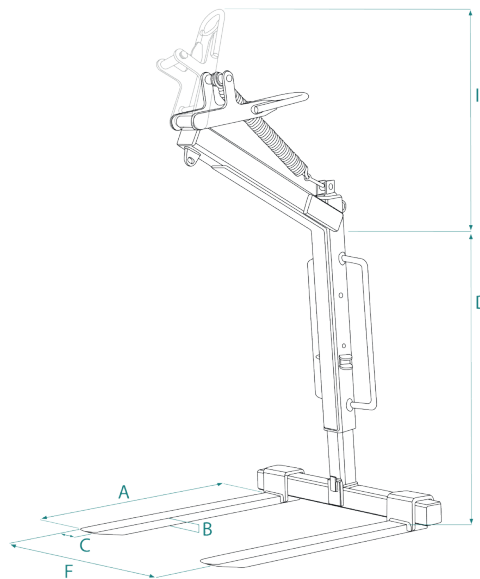

FOURCHES  
**RÉGLABLE**

POUR PALETTES  
**EUROPE**

**COMPACT**

\* Attention : la protection intégrale par chaîne ne peut pas être montée ultérieurement

		MBRA-20*
Capacité maxi	kg	2 000
A	mm	1 000
B	mm	35
C	mm	100
D	mm	1 200 - 1 800
E	mm	600
F	mm	350 - 1 000
Poids	kg	170
Référence (070301)		MBRA020

\*Attention : la protection intégrale par chaîne ne peut pas être montée ultérieurement