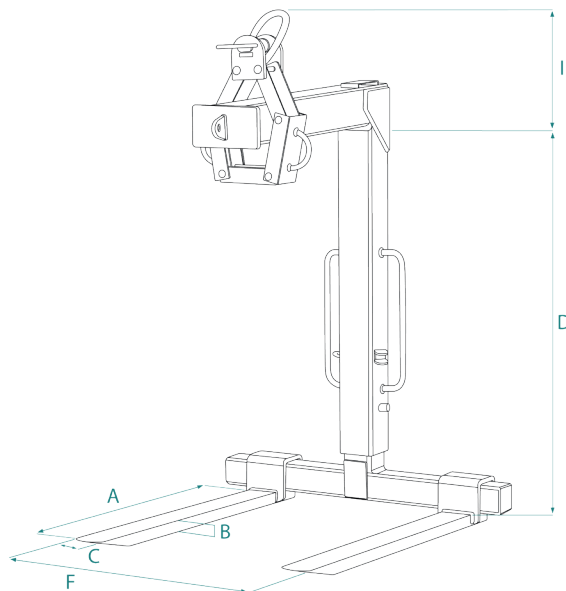

FOURCHES
RÉGLABLES

POUR PALETTES
EUROPE

HAUTEUR
RÉGLABLE

Spécial camion

APPLICATIONS

Lève-palette polyvalent avec réglage en hauteur et en largeur

Peut-être utilisé aussi bien avec un camion grue qu'avec une grue classique

Permet une manutention aisée même dans des conditions difficiles grâce à son réglage simple en hauteur

		MBR-20M
Capacité maxi	kg	2 000
A	mm	1 000
B	mm	35
C	mm	100
D	mm	1 150 - 1 800
I	mm	600
F	mm	350 - 1 000
Poids	kg	170
Référence (070305)		MBR020M