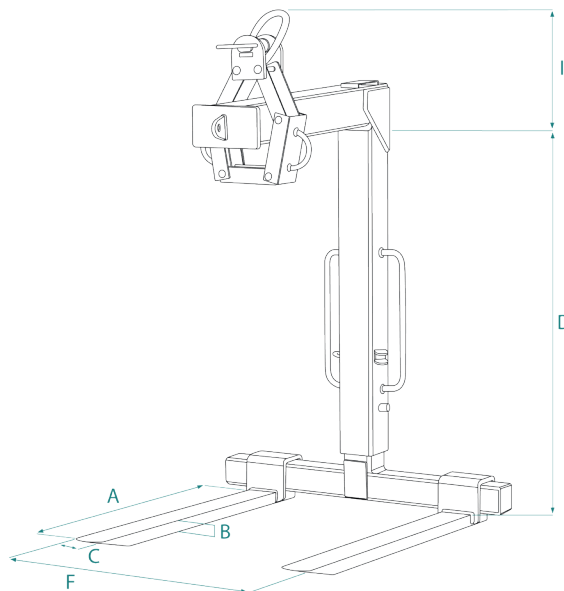

FOURCHES
RÉGLABLES

POUR PALETTES
EUROPE

HAUTEUR
RÉGLABLE

Spécial camion

APPLICATIONS

Lève-palette polyvalent avec réglage en hauteur et en largeur

Peut-être utilisé aussi bien avec un camion grue qu'avec une grue classique

Permet une manutention aisée même dans des conditions difficiles grâce à son réglage simple en hauteur

		MBR-15M	MBR-20M
Capacité maxi	kg	1 500	2 000
A	mm	1 000	1 000
B	mm	30	35
C	mm	90	100
D	mm	1 150 - 1 700	1 150 - 1 800
I	mm	600	600
F	mm	350 - 1 000	350 - 1 000
Poids	kg	165	170
Référence (070305)		MBR015M	MBR020M