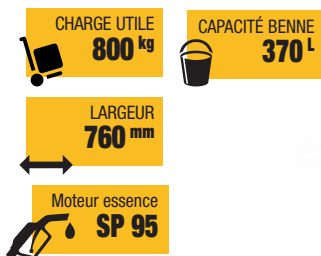

AVEC BENNE + PELLE CHARGEUSE