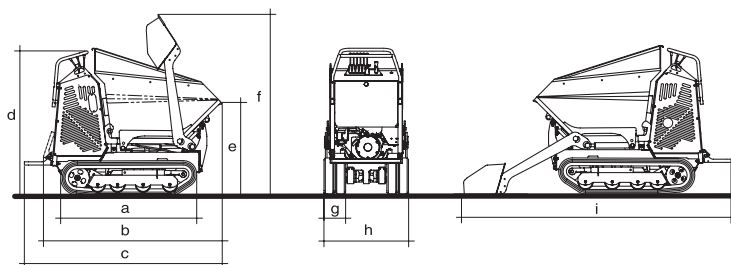

Puissant et Fonctionnel

APPLICATIONS

Le CARRY 108 HF est un mini-transporteur hydrostatique compact. Il est équipé d'un circuit hydraulique auxiliaire permettant d'ajouter des accessoires hydrauliques. Le puissant kit "HighFlow" offre un débit maximal de 28 L/min à 150 bar et peut utiliser jusqu'à 7 kW de la puissance nominale du moteur thermique. Le montage de la benne est simple et le débit d'huile hydraulique permet de monter de nouveaux accessoires tels que le broyeur et les souffleuses à neige.

| CARRY 108 HF (benne+pelle) | | |
|-------------------------------------|-----------------------|---|
| Charge utile | kg | 800 |
| Moteur Essence | | HONDA GX 390-AE |
| Puissance moteur Essence | kW (ch) | 8.7 (11.8) |
| Pompes hydrauliques | | 4 |
| Vitesse d'avancement | km/h | 2.3 - 4.5 |
| Poids | kg | 603 |
| Dimensions L x l x H | mm | 2 484** (1 647)* x 760 x 2 070** (2 702)* |
| Capacité benne | m ³ (L) | 0.37 (370) |
| Pente franchissable à pleine charge | ° | 10 |
| Démarrage | | Électrique |
| Circuit hydraulique auxiliaire | | De série |
| Pression du circuit hydraulique | kgf / cm ² | 140 |
| Capacité hydraulique des pompes | L/min | 28 |
| Référence | | 0801/C3213101 |
| Référence avec radiateur | | 0801/C3013101 |

*Dimensions avec marche-pieds relevé et pelle chargeuse levée

**Dimensions avec pelle chargeuse et marche-pied baissés

RADIATEUR EN OPTION

✓ Convient particulièrement à l'utilisation d'accessoires hydrauliques qui nécessitent une étape de refroidissement d'huile, permettant ainsi de travailler en conditions de température extrêmes