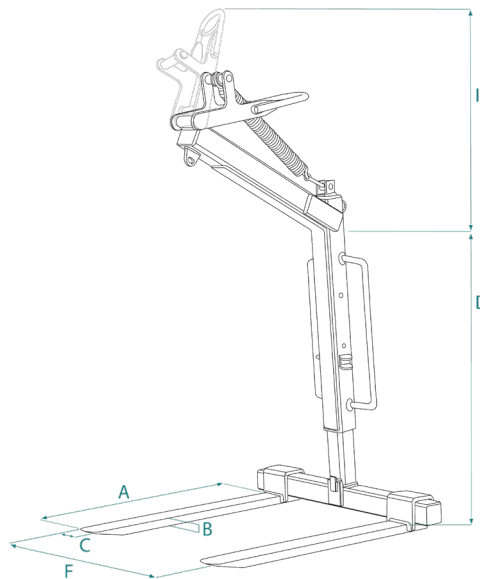

FOURCHES
RÉGLABLE

POUR PALETTES
EUROPE

COMPACT

* Attention : la protection intégrale par chaîne ne peut pas être montée ultérieurement

		MBRA-15*	MBRA-20*
Capacité maxi	kg	1 500	2 000
A	mm	1 000	1 000
B	mm	30	35
C	mm	90	100
D	mm	1 000 - 1 450	1 200 - 1 800
I	mm	1 000	1 000
F	mm	350 - 1 000	350 - 1 000
Poids	kg	155	170
Référence (070301)		MBRA015	MBRA020

*Attention : la protection intégrale par chaîne ne peut pas être montée ultérieurement